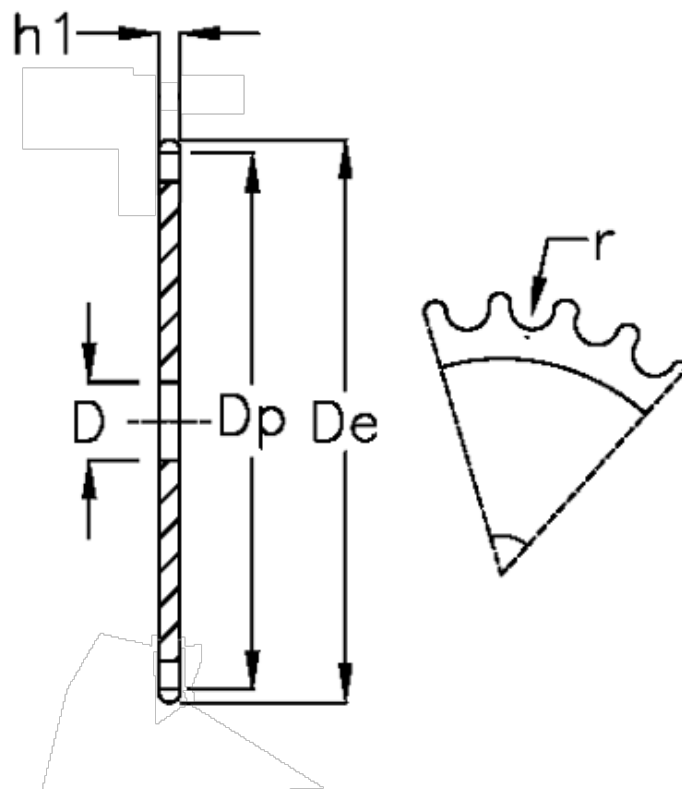

Varenummer: 616021011022
Beskrivelse: Pladehjul 28 B-1 Z=22 simplex

Mål

Antal tænder	= 22	$r = 27.94$
C	= 5	
D	= 30	
De	= 331	
Dp	= 312.34	
For kædebetegnelse	= 28 B-1	
For kæde størrelse	= 1 3/4 x 1 1/4	
h1	= 29.4	